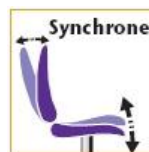

STRIKE-COMFORT

Prenez place dans STRIKE-COMFORT, synonyme d'harmonie entre élégance, confort et robustesse. STRIKE est un gage de soutien ergonomique et confort longue durée

Dossier haut capitonné réglable en hauteur

Conçu pour une posture idéale et ergonomique de votre dos.

Réglage en hauteur par crémaillère.

Rembouillage mousse ép.57 mm, densité 50kg/m3

Renfort lombaire

Le dossier est de forme ergonomique, intégrant un renfort lombaire. Son réglage en hauteur vous permet de sélectionner l'appui adapté à votre zone lombaire.

Accoudoirs réglables

Les accoudoirs sont réglables en hauteur et en largeur, ils s'adaptent ainsi à vos préférences personnelles.

Les manchettes souples en Polyuréthane garantissent votre confort

Mécanisme synchrone avec réglage de tension en continu

Le mécanisme synchrone peut être verrouillé en 4 positions. Ni trop léger ni trop lourd : grâce au réglage de tension en continu, ce fauteuil convient à chacun

Assise capitonnée, contours ergonomiques

C'est l'œuvre du rembourrage : la souplesse et le confort de ce fauteuil sont tels qu'une assise prolongée reste un agrément. La surface avant de l'assise en oblique réduit la pression sur les cuisses.

Rembouillage mousse ép.57 mm, densité 50kg/m3

Roulettes souples pour sol dur

Sur piètement polyamide noir

Nuancier :