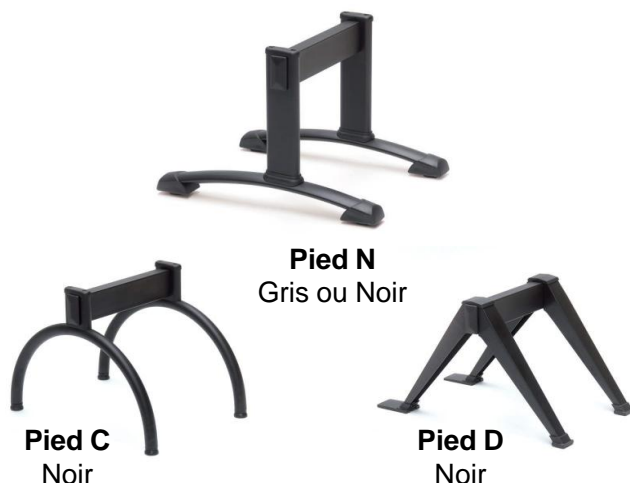

Poutre d'accueil QUADRILLE

*QUADRILLE, pied LUXE,
piètement chromé design avec ou sans accoudoirs*

QUADRILLE en piètement standard Gris

La solidité de la structure et l'élégance de la tôle percée donnent un ton de légèreté et de robustesse.

Choisissez votre piètement, et QUADRILLE s'adapte à chaque type d'utilisation : salles d'attente, écoles, aéroports, gares...

PIEDS STANDARD (option gratuite)

PIETEMENT LUXE

Fiche technique

Assise & dossier acier métal perforé gris verni ou époxy noir
Piètement standard, type N, en acier, finition époxy gris ou époxy noir
Vérins de réglages de stabilité
Option (à la place d'une assise) : tablette porte revues mélaminé noir 45 x 45 x ép.2,4 cm

DIMENSIONS

Poutre 2 places (ou 1 place + tablette) : L123 x P63 x H82 cm
Poutre 3 places (ou 2 places + tablette) : L185 x P63 x H82 cm
Poutre 4 places (ou 3 places + tablette) : L246 x P63 x H82 cm

FINITIONS :

Assise et Dossier : Métal perforé Gris alu ou Noir
Poutre horizontale : Noir
Piètement standard, type N : Alu ou Noir
Piètements en option gratuite (types C et D) : Noir
Piètement Luxe, avec ou sans accoudoirs : Finition chromée