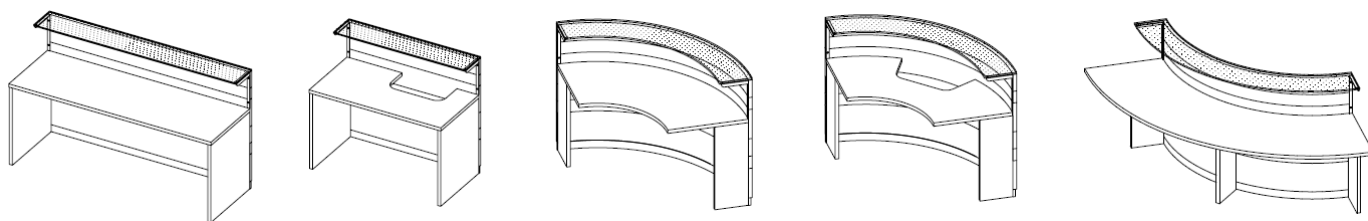

Banque TWIST, créez votre accueil !

TWIST est une banque unique !
Positionnez les bandes de couleur où vous voulez : 15 couleurs disponibles.

Sauf hasard exceptionnel, votre banque d'accueil sera la seule, l'unique !

Grace à ses différents modules (droits, courbes 90° concaves ou convexes, hauts ou PMR), TWIST s'adaptera à votre envie, à votre espace.

Module haut droit L80/120/140/160/180 cm, ou angle 90°, concave ou convexe.
Hauteur 106 x prof.63 cm
Option découpe de plateau pour insertion de l'écran.

Module bas droit L80/120/140/160/180 cm, ou angle 90°
Hauteur 73 x prof.80 cm
Option PMR : profondeur 93 cm pour un plateau débordant de 30 cm (selon la norme)

*Module bas final à gauche :
l'angle final est arrondi.*