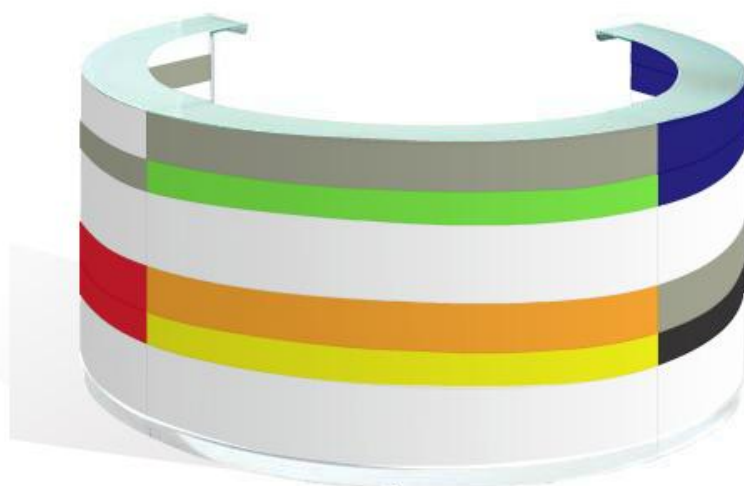

Please note that these colors are only indicative