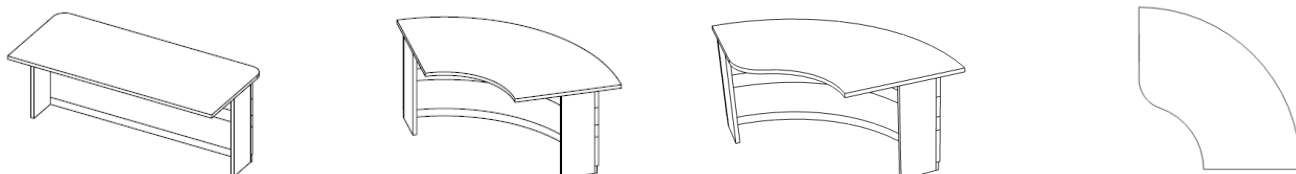

Banque TWIST, créez votre accueil !

TWIST est une banque unique !
Positionnez les bandes de couleur où vous voulez : 15 couleurs disponibles.

Sauf hasard exceptionnel, votre banque d'accueil sera la seule, l'unique !

Grace à ses différents modules (droits, courbes 90° concaves ou convexes, hauts ou PMR), TWIST s'adaptera à votre envie, à votre espace.

Module haut droit L80/120/140/160/180 cm, ou angle 90°, concave ou convexe.
Hauteur 106 x prof.63 cm
Option découpe de plateau pour insertion de l'écran.

Module bas droit L80/120/140/160/180 cm, ou angle 90°
Hauteur 73 x prof.80 cm
Option PMR : profondeur 93 cm pour un plateau débordant de 30 cm (selon la norme)

*Module bas final à gauche :
l'angle final est arrondi.*