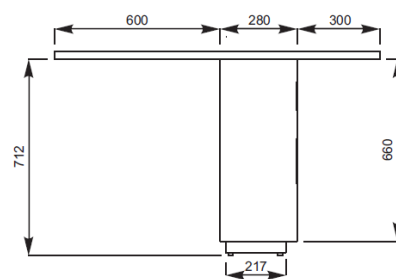

Pied rond

Indispensable entre 2 modules

Panneau latéral

Panneau mélaminé 28mm

Module haut

Module bas PMR

Synoptique

Façade droite
Longueur 160 ou 220 cm

Plan de travail
Longueur 72, 132, 160 ou 220 cm

Module bas PMR
Longueur 100 x P118 cm

Côtés de finition
Haut et bas

Quelques configurations

Banques droites

Banques en L

REMISE 2018 EXCEPTIONNELLE 16%

+

MONTAGE OFFERT SUR LES BANQUES ZIGZAG

Description	Réf.	Dimensions	Tarif HT	Éco-contribution
 Façade 1600	Z16	L1600	3220€ HT 2704,80€ HT	6,06€ HT
 Façade 1600 mélaminé Blanc, sans décor tressé ni éclairage	Z16M	L1600	935€ HT 785,40€ HT	6,06€ HT
 Façade 2200	Z22	L2200	4135€ HT 3473,40€ HT	7,53€ HT
 Module assis	Z10	L1000 x P1140	2020€ HT 1696,80€ HT	5,60€ HT
 Paire de côtés, partie haute (facultatifs)	ZK01	L600 x P397	75€ HT 63,00€ HT	0,49€ HT
 Paire de côtés partie basse (obligatoire)	ZN51	L600 x P712	85€ HT 71,40€ HT	1,05€ HT
 Plan de travail 720	ZB16M	L720 x P600	45€ HT 37,80€ HT	0,73€ HT
 Plan de travail 1320	ZB22M	L1320 x P600	75€ HT 63,00€ HT	1,27€ HT
 Plan de travail 1600	ZB16	L1600 x P600	90€ HT 75,60€ HT	1,29€ HT
 Plan de travail 2200 <i>(il est conseillé de rajouter un pied NL41 sous le plateau)</i>	ZB22	L2200 x P600	120€ HT 100,80€ HT	1,78€ HT
 Pied rond	ZE41	Ø40 mm	30€ HT 25,20€ HT	0,03€ HT
 Pied à dégagement latéral	NL41			
 Armoire mi-hauteur, porte coulissante ZIGZAG	ZS01	L2000 x H1130 x P435	1150€ HT 966,00€ HT	9,14€ HT