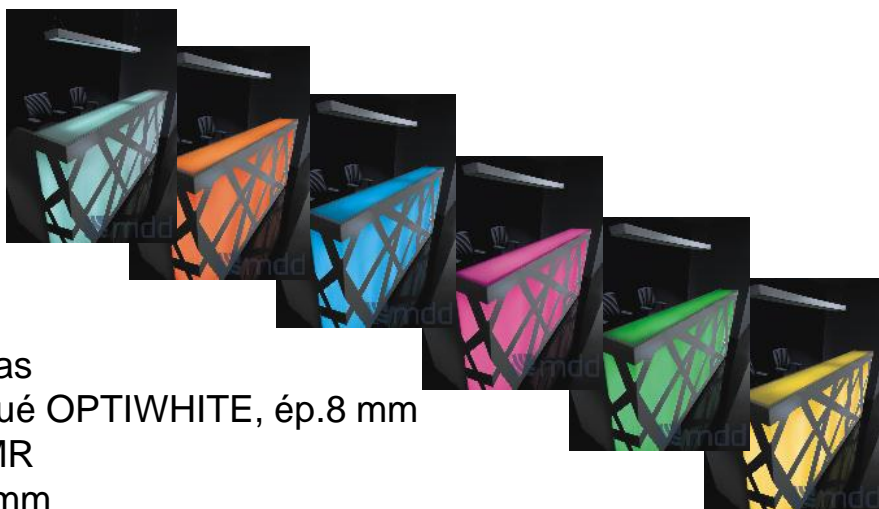

ZIG-ZAG

La banque caméléon

La banque ZIG ZAG est pourvue d'un système d'illuminations télécommandée qui permet d'avoir le choix parmi 16 couleurs.

- Façade acier laqué et plexiglas
- Tablette supérieure Verre laqué OPTIWHITE, ép.8 mm
- Module assis aux normes PMR
- Plan de travail mélaminé 28 mm
- Illumination : Leds RGB avec changement des couleurs par télécommande

Coloris :

Plan de travail et côtés : Mélaminé Blanc Pastel
Façade : Métal et plexiglas

En complément, les armoires assorties à votre banque

Top verre

Verre OPTIWHITE laque d'en-dessous 8mm

Plan de travail

Panneau mélaminé 28mm

Façade

Éléments en plexiglass dans l'habillage en acier peint en poudre

Pied bas

Panneau mélaminé 28mm

Illumination

RGBW LED

Vérins de réglage

Obturbateur
Ø 80mm

Pied rond

Indispensable entre 2 modules

Panneau latéral

Panneau mélaminé 28mm

Module haut

Module bas PMR

Synoptique

Façade droite
Longueur 160 ou 220 cm