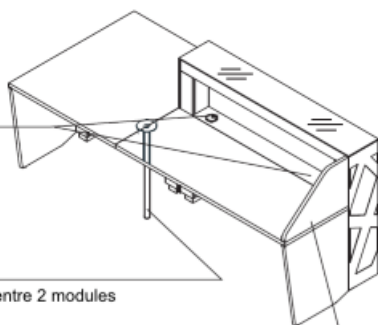

Façade

Éléments en plexiglass dans l'habillage en acier peint en poudre

Pied bas

Panneau mélaminé 28mm

Illumination

RGBW LED

Vérins de réglage

Obturbateur
Ø 80mm

Pied rond

Indispensable entre 2 modules

Panneau latéral

Panneau mélaminé 28mm

Module haut

Module bas PMR

Synoptique

Façade droite
Longueur 160 ou 220 cm

Plan de travail
Longueur 72, 132, 160 ou 220 cm

Module bas PMR
Longueur 100 x P118 cm

Côtés de finition
Haut et bas

Quelques configurations

Banques droites

Banques en L

REMISE 2018 EXCEPTIONNELLE 16%

+