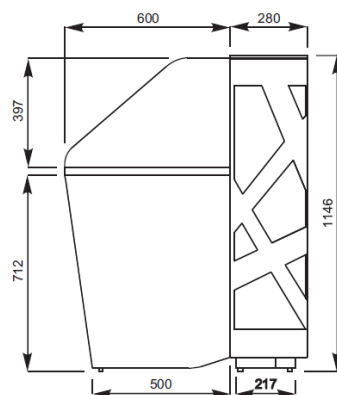

Façade

Éléments en plexiglass dans l'habillage en acier peint en poudre

Pied bas

Panneau mélaminé 28mm

Illumination

RGBW LED

Vérins de réglage

Obturbateur
Ø 80mm

Pied rond

Indispensable entre 2 modules

Panneau latéral

Panneau mélaminé 28mm

Module haut

Module bas PMR

Synoptique

Façade droite
Longueur 160 ou 220 cm

Plan de travail
Longueur 72, 132, 160 ou 220 cm

Module bas PMR
Longueur 100 x P118 cm

Côtés de finition
Haut et bas

Quelques configurations

Banques droites

Banques en L

REMISE 2018 EXCEPTIONNELLE 16%

+