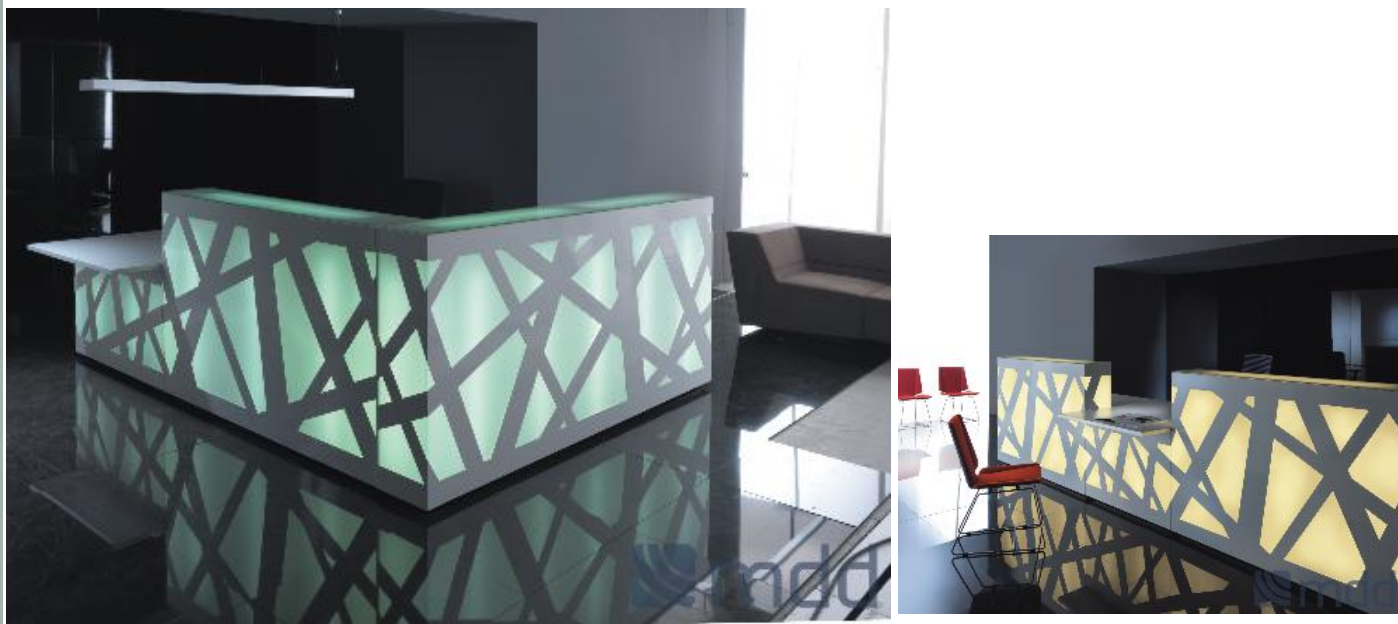

ZIG-ZAG

La banque caméléon

La banque ZIG ZAG est pourvue d'un système d'illuminations télécommandée qui permet d'avoir le choix parmi 16 couleurs.

- Façade acier laqué et plexiglas
- Tablette supérieure Verre laqué OPTIWHITE, ép.8 mm
- Module assis aux normes PMR
- Plan de travail mélaminé 28 mm
- Illumination : Leds RGB avec changement des couleurs par télécommande

Coloris :

Plan de travail et côtés : Mélaminé Blanc Pastel
Façade : Métal et plexiglas

En complément, les armoires assorties à votre banque

Top verre

Verre OPTIWHITE laque d'en-dessous 8mm

Plan de travail

Panneau mélaminé 28mm

Façade

Éléments en plexiglass dans l'habillage en acier peint en poudre

Pied bas

Panneau mélaminé 28mm

Illumination

RGBW LED

Vérins de réglage

Obturbateur
Ø 80mm

Pied rond

Indispensable entre 2 modules

Panneau latéral

Panneau mélaminé 28mm

Module haut

Module bas PMR

Synoptique

Façade droite
Longueur 160 ou 220 cm