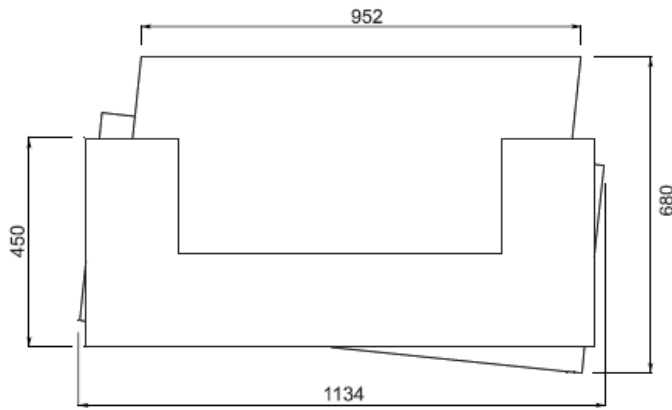

Comptoir ZENITH

Idéal pour un accueil debout grâce à sa profondeur optimisée (68 cm), ZENITH peut être équipé de roulettes pour une version nomade.

Question esthétique, ZENITH comprend trois éléments rectangulaires empilés d'une façon unique, afin de donner de la perspective. Les modules sont équipés de lumière LED sur l'extérieur pour styliser le comptoir, et à l'intérieur pour améliorer l'éclairage du poste de travail.

Sa taille compacte (114 x 68 cm) le rend polyvalent pour toute salle ou occasion, que ce soit pour un bureau ou un événement.

En option, ZENITH peut être équipé de 4 roulettes pour une version nomade.

Il s'intègre vraiment en totale harmonie avec l'environnement.

ZENITH est désormais disponible en coloris Blanc ou Argent

Vue intérieure :

- Plateau réglable en hauteur (3 positions)
- Éclairage par LED

Fiche technique

Vue de dessus

Vue de côté