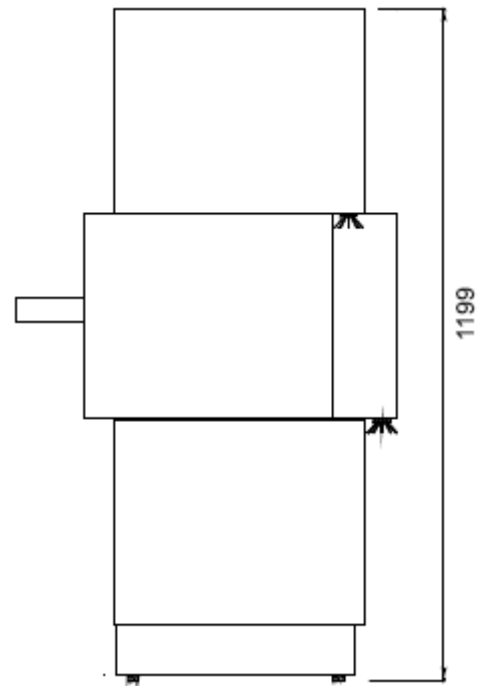

Comptoir ZENITH

Idéal pour un accueil debout grâce à sa profondeur optimisée (68 cm), ZENITH peut être équipé de roulettes pour une version nomade.

Question esthétique, ZENITH comprend trois éléments rectangulaires empilés d'une façon unique, afin de donner de la perspective. Les modules sont équipés de lumière LED sur l'extérieur pour styliser le comptoir, et à l'intérieur pour améliorer l'éclairage du poste de travail.

Sa taille compacte (114 x 68 cm) le rend polyvalent pour toute salle ou occasion, que ce soit pour un bureau ou un événement.

En option, ZENITH peut être équipé de 4 roulettes pour une version nomade.

Il s'intègre vraiment en totale harmonie avec l'environnement.

ZENITH est désormais disponible en coloris Blanc ou Argent

Vue intérieure :

- Plateau réglable en hauteur (3 positions)
- Éclairage par LED

Fiche technique

Vue de dessus

Vue de côté