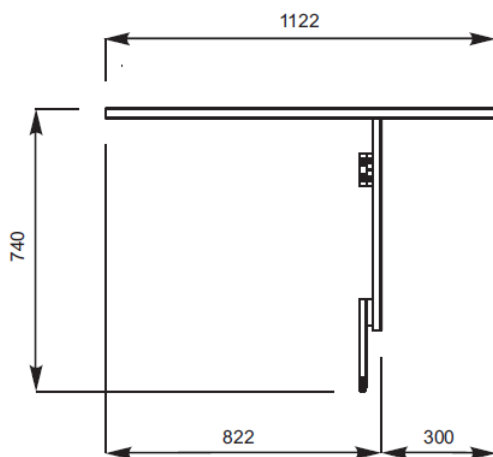

Finition des profilés dans le module en coin

Module d'accueil PMR conforme aux normes européennes

Dimensions

MODULES HAUTS

Module droit
L80 ou 120 x P82 cm

Angle 90°
82 x 82 cm

MODULES BAS

Module droit PMR
L100 x P112 cm