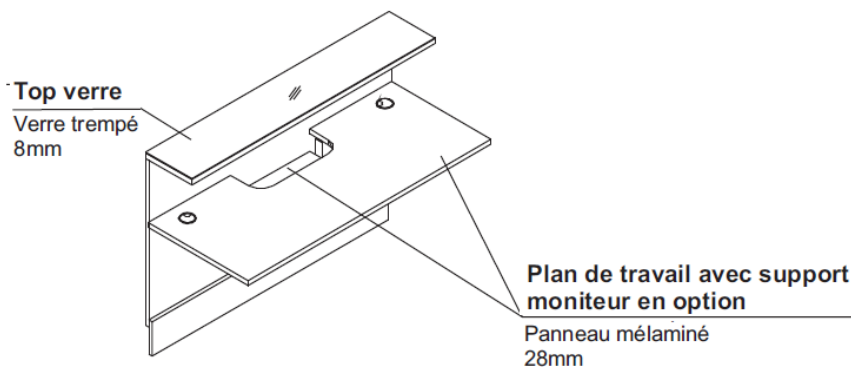

Banque LIGNA

Dans le design „moins” veut souvent dire “mieux”. Les lignes simples, légères suffisent à redonner du style à chaque intérieur.

LIGNA est une nouvelle proposition. L’illumination avec les diodes LED tout au long de bord inférieur souligne le caractère minimaliste du projet. La façade et le top de la banque sont faits en verre, tandis que ses coins sont profilés en acier inoxydable.

Finition des profilés dans le module en coin

Module d'accueil PMR conforme aux normes européennes

Dimensions

MODULES HAUTS

Module droit
L80 ou 120 x P82 cm

Angle 90°
82 x 82 cm

MODULES BAS

Module droit PMR
L100 x P112 cm