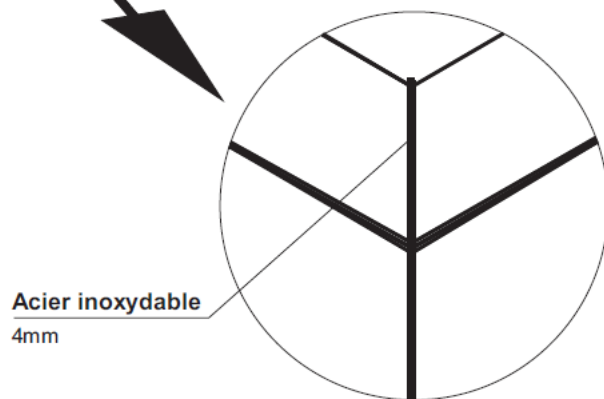

Banque LIGNA

Dans le design „moins” veut souvent dire “mieux”. Les lignes simples, légères suffisent à redonner du style à chaque intérieur.

LIGNA est une nouvelle proposition. L’illumination avec les diodes LED tout au long de bord inférieur souligne le caractère minimaliste du projet. La façade et le top de la banque sont faits en verre, tandis que ses coins sont profilés en acier inoxydable.

Finition des profilés dans le module en coin

Module d'accueil PMR conforme aux normes européennes

Dimensions

MODULES HAUTS

Module droit
L80 ou 120 x P82 cm

Angle 90°
82 x 82 cm

MODULES BAS

Module droit PMR
L100 x P112 cm