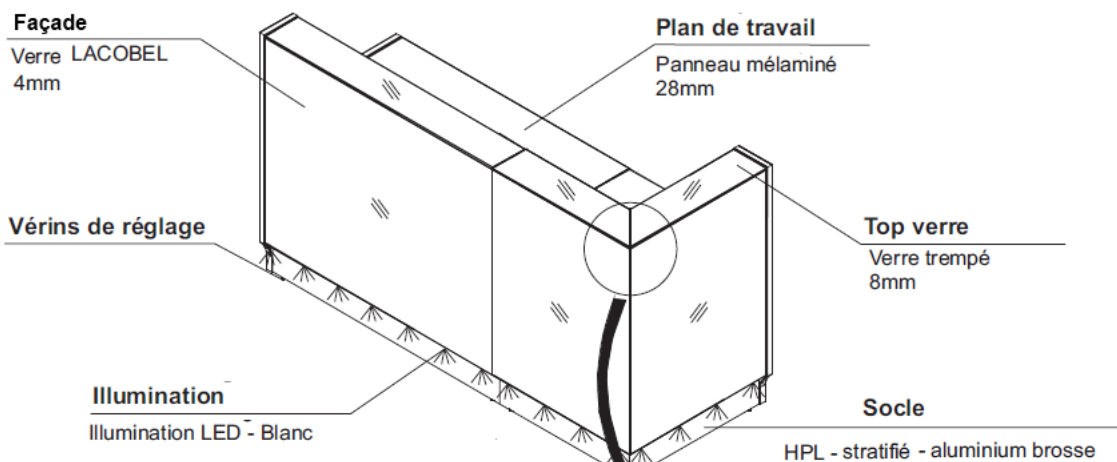

Banque LIGNA

Dans le design „moins” veut souvent dire “mieux”. Les lignes simples, légères suffisent à redonner du style à chaque intérieur.

LIGNA est une nouvelle proposition. L’illumination avec les diodes LED tout au long de bord inférieur souligne le caractère minimaliste du projet. La façade et le top de la banque sont faits en verre, tandis que ses coins sont profilés en acier inoxydable.

Finition des profilés dans le module en coin

Module d'accueil PMR conforme aux normes européennes

Dimensions

MODULES HAUTS

Module droit
L80 ou 120 x P82 cm

Angle 90°
82 x 82 cm

MODULES BAS

Module droit PMR
L100 x P112 cm