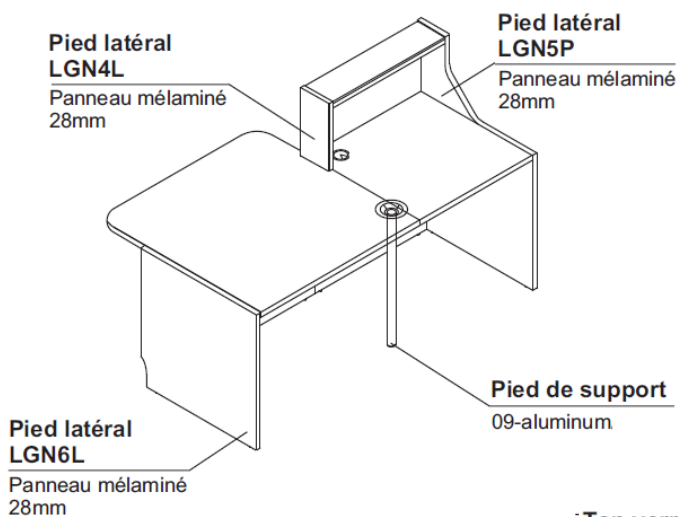

Banque LIGNA

Dans le design „moins” veut souvent dire “mieux”. Les lignes simples, légères suffisent à redonner du style à chaque intérieur.

LIGNA est une nouvelle proposition. L’illumination avec les diodes LED tout au long de bord inférieur souligne le caractère minimaliste du projet. La façade et le top de la banque sont faits en verre, tandis que ses coins sont profilés en acier inoxydable.

Finition des profilés dans le module en coin

Module d'accueil PMR conforme aux normes européennes

Dimensions

MODULES HAUTS

Module droit
L80 ou 120 x P82 cm

Angle 90°
82 x 82 cm

MODULES BAS

Module droit PMR
L100 x P112 cm

COTÉS DE FINITION

(obligatoire à chaque extrémité de la banque)

Cloison de module haut

Cloison de module PMR

Fermeture de comptoir

Cloison de module d'angle

Pied
Obligatoire entre les modules

NUANCIER FAÇADE VERRE LAQUÉ