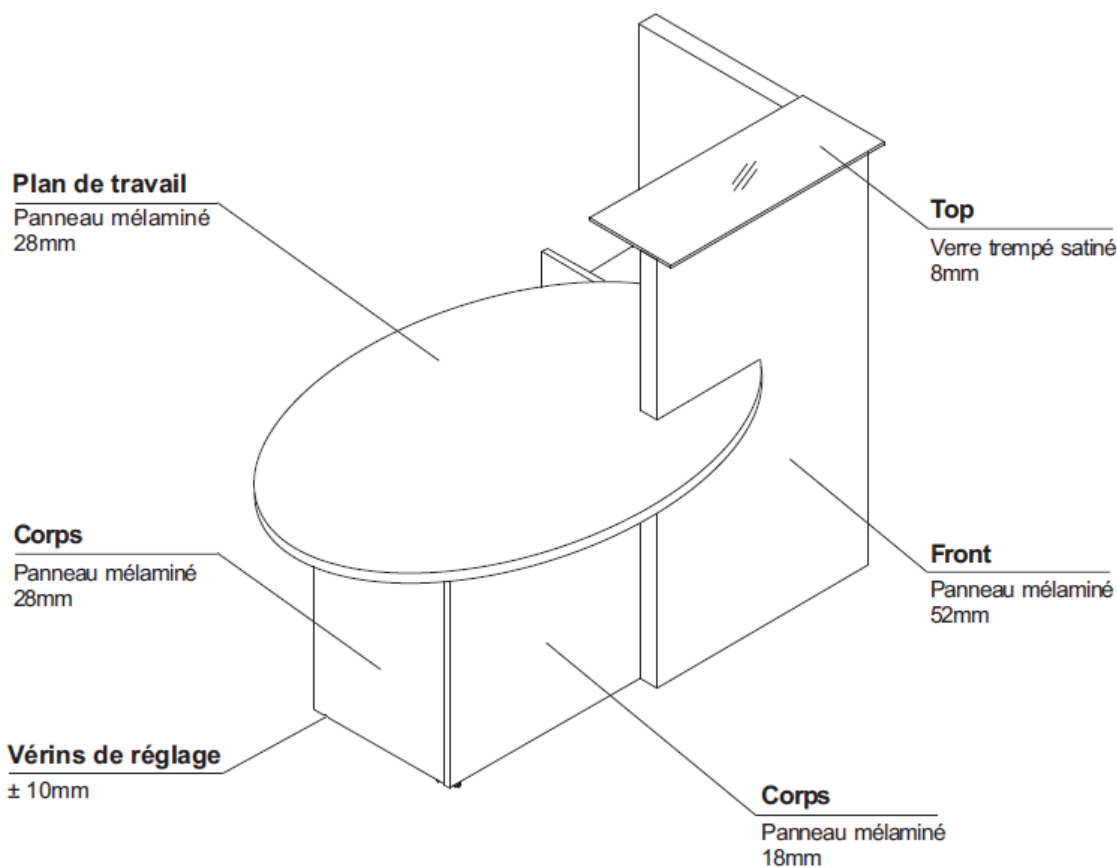

Banque d'accueil OVO

Petite banque autonome, L155 x P87 , OVO comporte un comptoir verre, un large plan de travail accueillant, un accueil bas, du rangement intégré.

Un accueil maximum à un prix minimum !

Comprend un caisson de rangement intégré

Coloris :

Plan de travail et corps : Blanc pastel

Façade : Wengué ou Cacao

Données techniques

Vue de profil