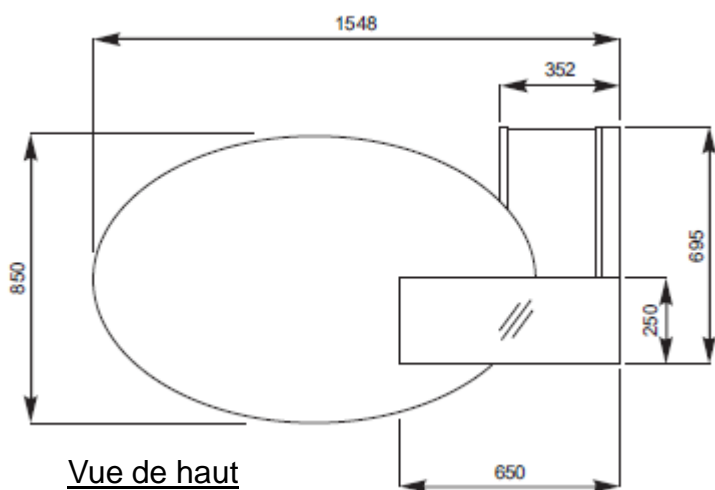

Comprend un caisson de rangement intégré

Coloris :

Plan de travail et corps : Blanc pastel

Façade : Wengué ou Cacao

Données techniques

Vue de profil