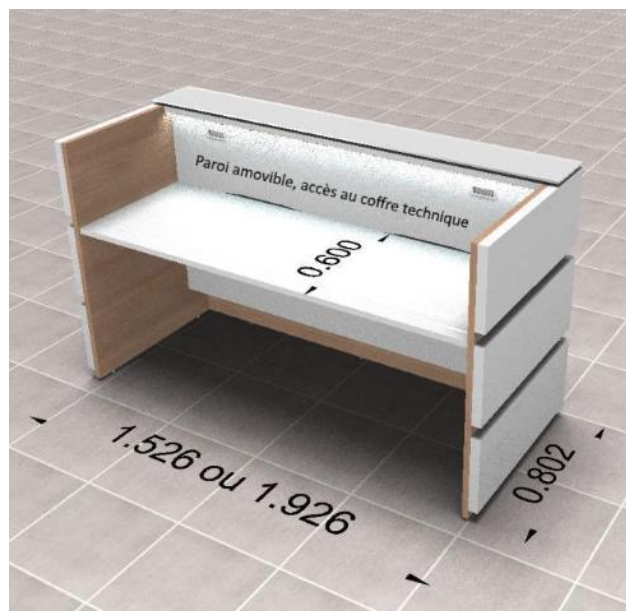

MIRAGE se personnalise aussi avec un **éclairage par LED** qui confère à l'espace d'accueil du prestige et plus de fonctionnalité sur le plan de travail par un bon niveau d'éclairage.

Tout a été pensé dans les moindres détails : pour le passage des câbles en toute discrétion du plan de travail au sol, la banque d'accueil est équipée d'un **coffre technique** accessible à l'aide de deux poignées.

STRUCTURE

Dimensions L152,6 cm ou 192,6 cm / P80,2 cm / H113,2 cm

- Matériau : Mélangé haute résistance, ép.25 mm (sauf VDF & le coffre technique qui font 16 mm).
- Réglage par vérins de Ø25 mm et de course 10 mm pour corriger les défauts de planéité du sol.

PLAN DE TRAVAIL

Dimensions L140 cm ou 180 cm / P73 cm (P60 cm utile) / H74 cm

- Matériau : Mélangé haute résistance, ép.25 mm, coloris Blanc
- Le plateau est percé dans chaque angle pour permettre la descente de câbles vers le sol en passant par le coffre technique (P13 cm)

COFFRE TECHNIQUE

- Un panneau amovible équipé de 2 poignées permet d'accéder au coffre technique.
- Celui-ci permet le passage des câbles et la pose de bloc prises.

FACADE ET CÔTÉS

- Panneau Nitech en ép.38 mm en forme de vagues sur la face avant. La façade est toujours en finition Blanc brillant, ainsi que l'extérieur des côtés.
- LED disponible en option soit sur les 2 vagues + l'intérieur de la banque (sous la tablette) soit uniquement à l'intérieur de la banque (sous la tablette).