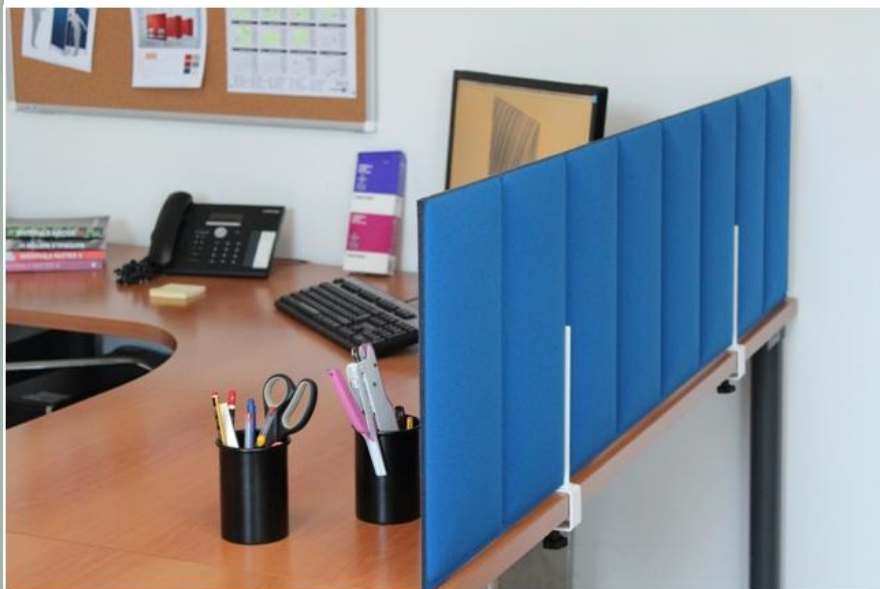

Écrans acoustiques ECODESK

Ergonomique et efficace : Technologie brevetée, panneaux composés de mousses de polyester de densités variables, pour obtenir une absorption sélective à des fréquences différentes et ainsi optimiser l'environnement acoustique. Extrêmement léger, discret et adaptable à tout environnement.

Atténue la transmission directe de sons ; **Atténue la réverbération des voix jusqu'à 95% (à 850 Hz)**

Pratique : Possibilité de punaiser sur l'écran *.

Une gamme complète : Cloisons sur pieds assorties. Hauteur 160 cm. Nous consulter.

Choix du tissu : MIRAGE (recyclable à 100%)

Dimensions : L60, 80, 100, 120, 140, 160 ou 180 cm

Hauteur : 40 cm, 60 cm ou 80 cm

** Attention, l'excès d'affichage sur les écrans masque les panneaux acoustiques, et en diminue l'efficacité*