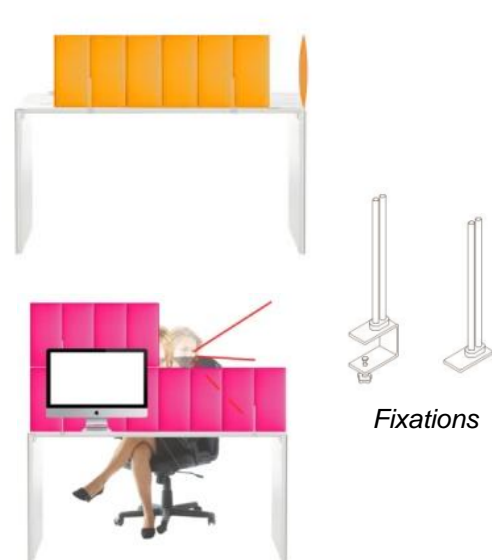

Écrans acoustiques ECODESK

Ergonomique et efficace : Technologie brevetée, panneaux composés de mousses de polyester de densités variables, pour obtenir une absorption sélective à des fréquences différentes et ainsi optimiser l'environnement acoustique. Extrêmement léger, discret et adaptable à tout environnement.

Atténue la transmission directe de sons ; **Atténue la réverbération des voix jusqu'à 95% (à 850 Hz)**

Pratique : Possibilité de punaiser sur l'écran *.

Une gamme complète : Cloisons sur pieds assorties. Hauteur 160 cm. Nous consulter.

Choix du tissu : MIRAGE (recyclable à 100%)

Dimensions : L60, 80, 100, 120, 140, 160 ou 180 cm

Hauteur : 40 cm, 60 cm ou 80 cm

** Attention, l'excès d'affichage sur les écrans masque les panneaux acoustiques, et en diminue l'efficacité*

Fixation :

Montants équipés de pinces ou montants à poser sur bureau (fixation à l'adhésif double face).

Fixation par pinces

Fixation par adhésif double-face sur le plan de travail

Fixation par adhésif double-face sur le plan de travail, pour bureaux face à face