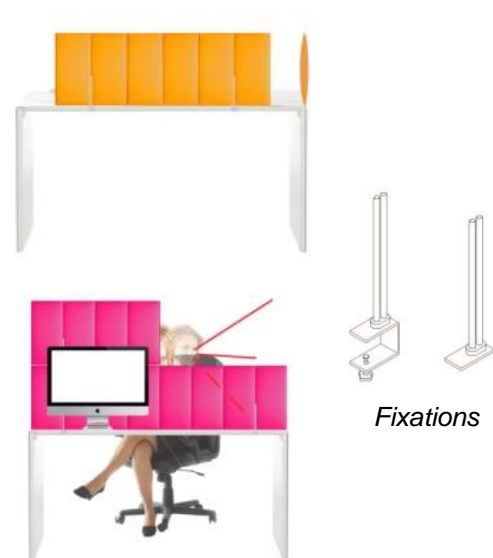

Écrans acoustiques ECODESK

Ergonomique et efficace : Technologie brevetée, panneaux composés de mousses de polyester de densités variables, pour obtenir une absorption sélective à des fréquences différentes et ainsi optimiser l'environnement acoustique. Extrêmement léger, discret et adaptable à tout environnement.

Atténue la transmission directe de sons ; **Atténue la réverbération des voix jusqu'à 95% (à 850 Hz)**

Pratique : Possibilité de punaiser sur l'écran *.

Une gamme complète : Cloisons sur pieds assorties. Hauteur 160 cm. Nous consulter.

Choix du tissu : MIRAGE (recyclable à 100%)

Dimensions : L60, 80, 100, 120, 140, 160 ou 180 cm

Hauteur : 40 cm, 60 cm ou 80 cm

** Attention, l'excès d'affichage sur les écrans masque les panneaux acoustiques, et en diminue l'efficacité*

Fixation :

Montants équipés de pinces ou montants à poser sur bureau (fixation à l'adhésif double face).

Fixation par pinces

Fixation par adhésif double-face sur le plan de travail

Fixation par adhésif double-face sur le plan de travail, pour bureaux face à face