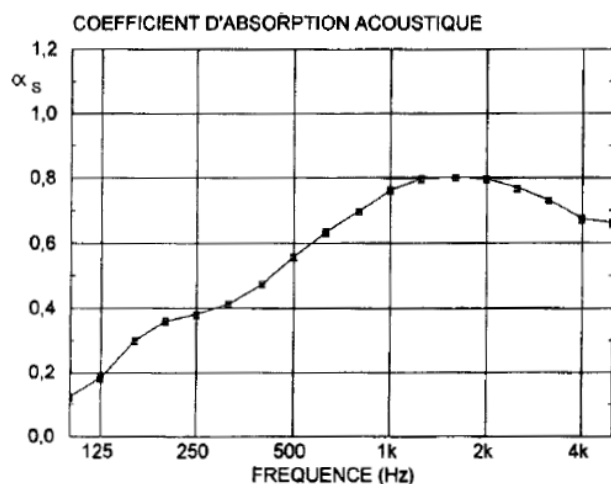

- Structure MDF, recouvert Hêtre
- Composition interne : laine minérale revêtue d'un voile acoustique noir
- Parement panneau de fibres, finition mélaminé
- Fixation sur le bureau par pinces fournies
- Garantie 3 ans (hors quincaillerie)
- Modèle droit, hauteur 50 cm ou modèle vague (doucine), hauteur 40/50 cm.
- Longueur 76, 80, 120 ou 160 cm
- Épaisseur totale 38 mm

Piège à sons

- 1- le bruit arrive contre la cloison et pénètre par les larges perforations du parement.
- 2- le bruit est atténué par le voile acoustique.
- 3- le bruit est absorbé par la laine minérale.

Nuisances sonores

F(Hz)	α_s	α_p
100	0,12	
125	0,18	0,20
160	0,30	
200	0,36	
250	0,38	0,40
315	0,41	
400	0,48	
500	0,56	0,55
630	0,63	
800	0,70	
1000	0,76	0,75
1250	0,80	
1600	0,80	
2000	0,80	0,80
2500	0,77	
3150	0,73	
4000	0,67	0,70
5000	0,66