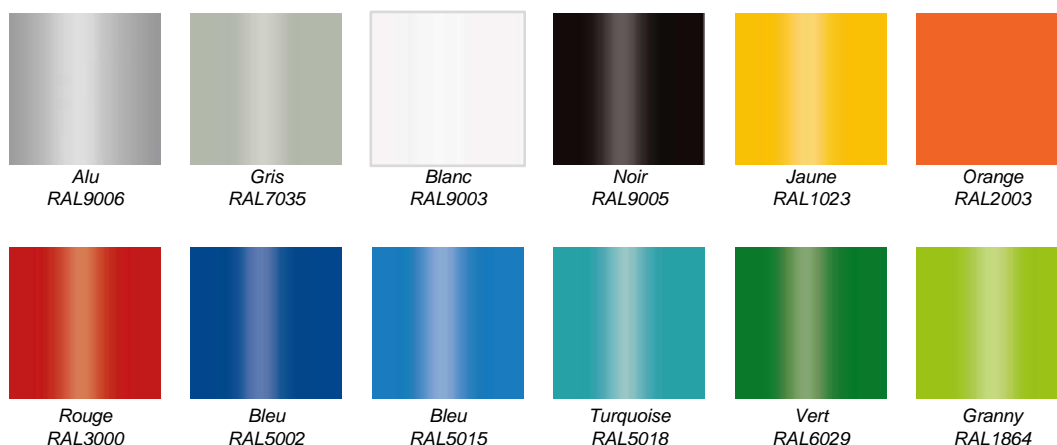

Disposant d'un large nuancier (11 coloris de plateau et 12 coloris de piètement), VICKY saura s'intégrer dans votre environnement.

### NUANCIER MÉLAMINÉ OU STRATIFIÉ