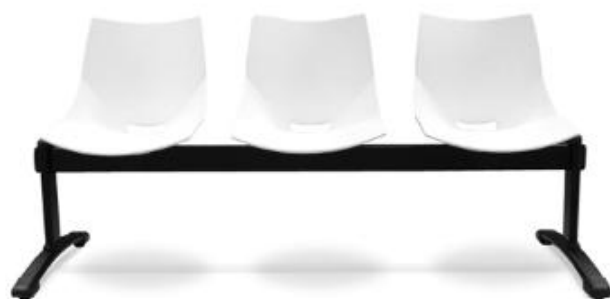

Design : Angelo Pinaffo

Monocoque en polypropylène, KOSKA est une chaise de collectivité qui vous séduira par ses formes, son confort et son rapport qualité/prix.

KOSKA-Poutre est proposée en 5 coloris : blanc pur, bleu, orange, vert et noir.

Le piètement est noir.

Conçue pour les lieux collectifs, son design vous donnera envie de la placer en une multitude d'endroits : bureaux, accueil ou même dans votre maison pour y apporter un ton de modernité.

## FICHE TECHNIQUE

- Piètement époxy Noir
- Piètement sur patins réglables pour rattraper les éventuelles irrégularités du sol.
- Possibilité de piètement fixable au sol.
- Coque avec assise finition granitée antidérapante.
- 5 coloris de coque standard : Noir, Blanc pur RAL 9010, Bleu RAL 5003, Orange RAL 2003, Vert RAL 6018.
- Tablette repose-revues à la place d'une assise (positions interchangeables à volonté).
- Dimensions Hors Tout :
  - 2 places 123 cm
  - 3 places (ou 2 places + table) 169 cm
  - 4 places (ou 3 places + table) 225 cm
  - 5 places (ou 4 places + table) 282 cm