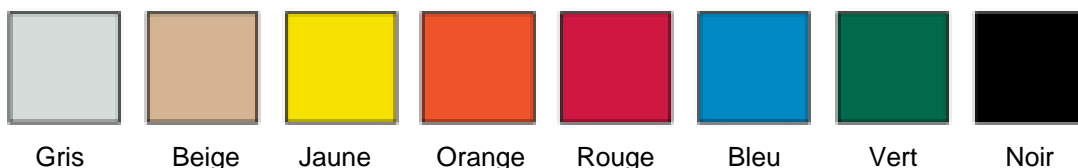

AMIGO

Chaises sur poutre

Chaises assorties

- Collection monocoque en polypropylène injecté et teinté dans la masse
- 8 coloris possibles : Noir, Bleu, Gris, Beige, Jaune, Orange, Rouge, Vert
- Surface d'assise antidérapante
- Piétement époxy Alu ou chromé sur les chaises, Noir ou Alu sur les poutres
- Accoudoirs avec manchettes polypropylène
- Le piétement des poutres est conçu pour empêcher le contact des dossiers avec le mur adjacent
- Chaise empilable par 8