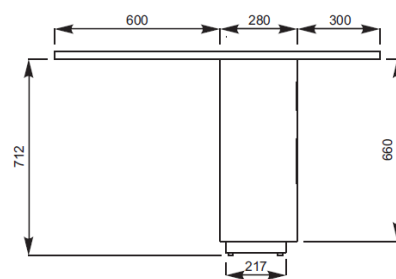

Ø 80mm

Pied rond

Indispensable entre 2 modules

Panneau latéral

Panneau mélaminé 28mm

Module haut

Module bas PMR

Synoptique

Façade droite
Longueur 160 ou 220 cm

Plan de travail
Longueur 72, 132, 160 ou 220 cm

Module bas PMR
Longueur 100 x P118 cm

Côtés de finition
Haut et bas

Quelques configurations

Banques droites

Banques en L

+

INSTALLATION OFFERTE SUR LES BANQUES ZIGZAG

Description	Réf.	Dimension	Tarif HT	Éco-contribution
Façade 1600	Z16	L1600	3065€ HT 2574,60€ HT	6,87€ HT
Façade 2200	Z22	L2200	3935€ HT 3305,40€ HT	8,53€ HT
Module assis	Z10	L1000 x P1140	1925€ HT 1617€ HT	6,40€ HT
Paire de côtés, partie haute (facultatifs)	ZK01	L600 x P397	70€ HT 58,80€ HT	0,55€ HT
Paire de côtés partie basse (obligatoire)	ZN51	L600 x P712	80€ HT 67,20€ HT	1,19€ HT
Plan de travail 720	ZB16M	L720 x P600	40€ HT 33,60€ HT	0,82€ HT
Plan de travail 1320	ZB22M	L1320 x P600	70€ HT 58,80€ HT	1,30€ HT
Plan de travail 1600	ZB16	L1600 x P600	85€ HT 71,40€ HT	1,45€ HT
Plan de travail 2200	ZB22	L2200 x P600	115€ HT 96,60€ HT	1,98€ HT
Pied rond	ZE41	Ø40 mm	30€ HT 25,20€ HT	0,12€ HT
Armoire mi-hauteur, porte coulissante ZIGZAG	ZS01	L2000 x H1130 x P435	1090€ HT 915,60€ HT	8,87€ HT