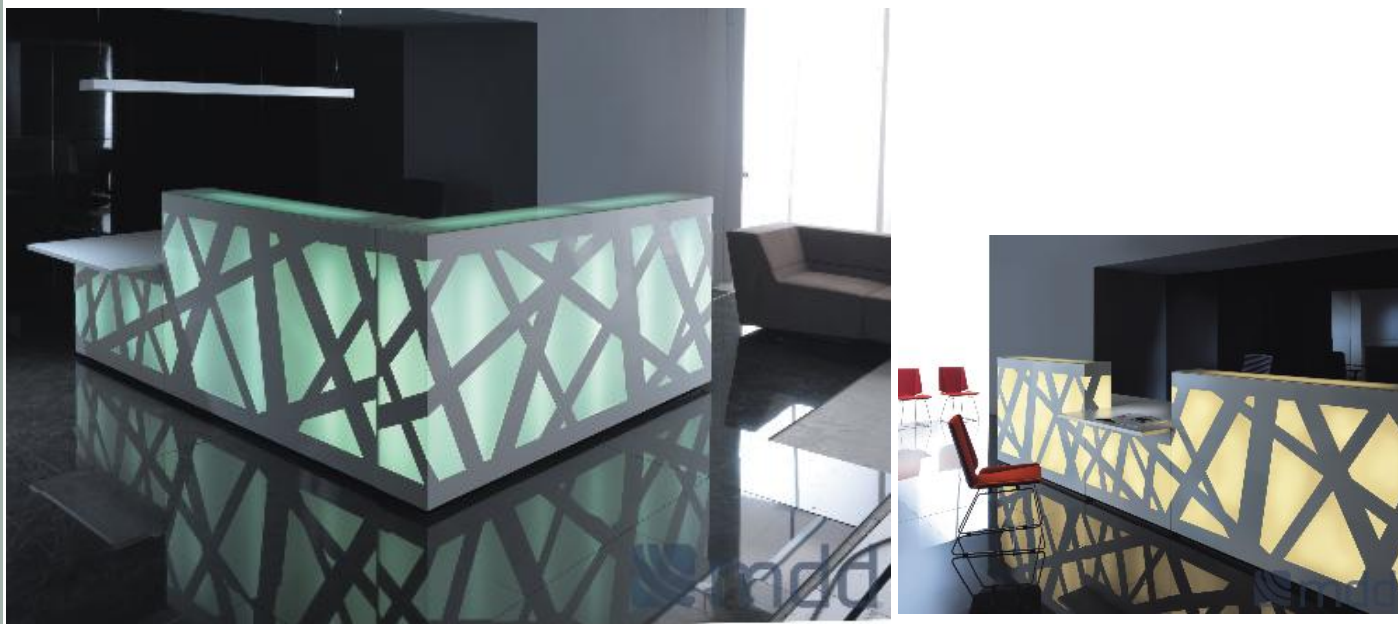

ZIG-ZAG

La banque caméléon

La banque ZIG ZAG est pourvue d'un système d'illuminations télécommandée qui permet d'avoir le choix parmi 16 couleurs.

- Façade acier laqué et plexiglas
- Tablette supérieure Verre laqué OPTIWHITE, ép.8 mm
- Module assis aux normes PMR
- Plan de travail mélaminé 28 mm
- Illumination : Leds RGB avec changement des couleurs par télécommande

Coloris :

Plan de travail et côtés : Mélaminé Blanc Pastel
Façade : Métal et plexiglas

En complément, les armoires assorties à votre banque

Top verre

Verre OPTIWHITE laque d'en-dessous 8mm

Plan de travail

Panneau mélaminé 28mm

Façade

Éléments en plexiglass dans l'habillage en acier peint en poudre

Illumination

RGBW LED

Pied bas

Panneau mélaminé 28mm

Vérins de réglage

Obturbateur

Ø 80mm

Pied rond

Indispensable entre 2 modules

Panneau latéral

Panneau mélaminé 28mm

Module haut

Module bas PMR

Synoptique