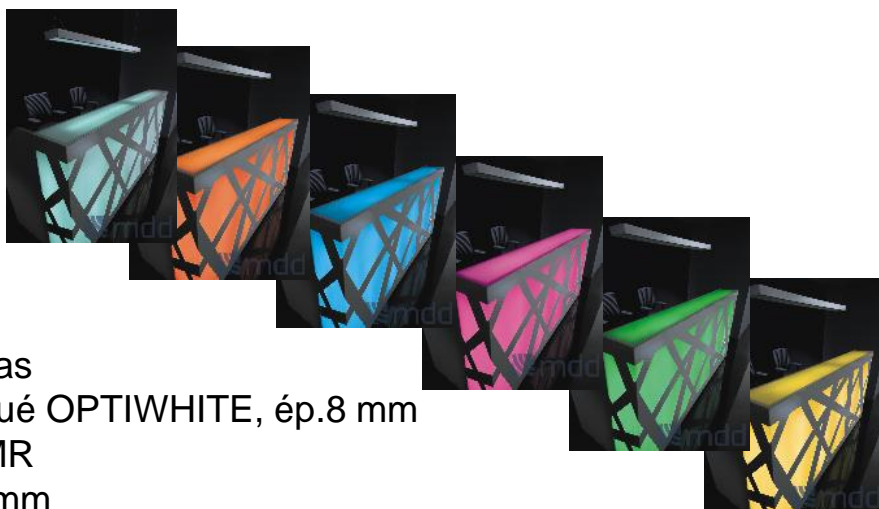

ZIG-ZAG

La banque caméléon

La banque ZIG ZAG est pourvue d'un système d'illuminations télécommandée qui permet d'avoir le choix parmi 16 couleurs.

- Façade acier laqué et plexiglas
- Tablette supérieure Verre laqué OPTIWHITE, ép.8 mm
- Module assis aux normes PMR
- Plan de travail mélaminé 28 mm
- Illumination : Leds RGB avec changement des couleurs par télécommande

Coloris :

Plan de travail et côtés : Mélaminé Blanc Pastel
Façade : Métal et plexiglas

En complément, les armoires assorties à votre banque

Top verre

Verre OPTIWHITE laque d'en-dessous 8mm

Plan de travail

Panneau mélaminé 28mm

Façade

Éléments en plexiglass dans l'habillage en acier peint en poudre

Illumination

RGBW LED

Pied bas

Panneau mélaminé 28mm

Vérins de réglage

Obturbateur

Ø 80mm

Pied rond

Indispensable entre 2 modules

Panneau latéral

Panneau mélaminé 28mm

Module haut

Module bas PMR

Synoptique