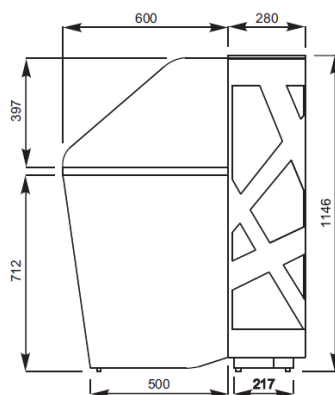

Façade

Éléments en plexiglass dans l'habillage en acier peint en poudre

Illumination

RGBW LED

Pied bas

Panneau mélaminé 28mm

Vérins de réglage

Obturbateur

Ø 80mm

Pied rond

Indispensable entre 2 modules

Panneau latéral

Panneau mélaminé 28mm

Module haut

Module bas PMR

Synoptique

Façade droite
Longueur 160 ou 220 cm

Plan de travail
Longueur 72, 132, 160 ou 220 cm

Module bas PMR
Longueur 100 x P118 cm

Côtés de finition
Haut et bas

Quelques configurations

Banques droites

Banques en L

+