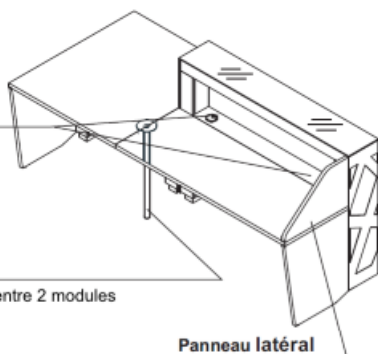

Façade

Éléments en plexiglass dans l'habillage en acier peint en poudre

Illumination

RGBW LED

Pied bas

Panneau mélaminé 28mm

Vérins de réglage

Obturbateur

Ø 80mm

Pied rond

Indispensable entre 2 modules

Panneau latéral

Panneau mélaminé 28mm

Module haut

Module bas PMR

Synoptique

Façade droite
Longueur 160 ou 220 cm

Plan de travail
Longueur 72, 132, 160 ou 220 cm

Module bas PMR
Longueur 100 x P118 cm

Côtés de finition
Haut et bas

Quelques configurations

Banques droites

Banques en L

+