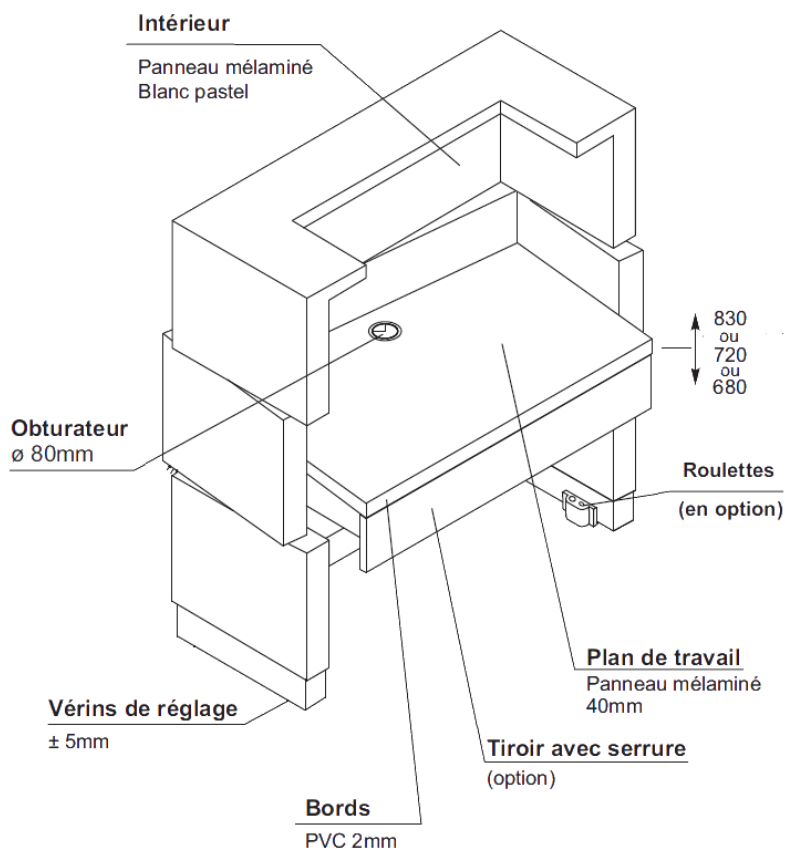

Comptoir ZENITH

Idéal pour un accueil debout grâce à sa profondeur optimisée (68 cm), ZENITH peut être équipé de roulettes pour une version nomade.

Question esthétique, ZENITH comprend trois éléments rectangulaires empilés d'une façon unique, afin de donner de la perspective. Les modules sont équipés de lumière LED sur l'extérieur pour styliser le comptoir, et à l'intérieur pour améliorer l'éclairage du poste de travail.

Sa taille compacte (114 x 68 cm) le rend polyvalent pour toute salle ou occasion, que ce soit pour un bureau ou un événement.

En option, ZENITH peut être équipé de 4 roulettes pour une version nomade.

Il s'intègre vraiment en totale harmonie avec l'environnement.

ZENITH est désormais disponible en coloris Blanc ou Argent

Vue intérieure :

- Plateau réglable en hauteur (3 positions)
- Éclairage par LED

Fiche technique

Vue de dessus

Vue de côté

**Banque livrée
entièrement montée !**