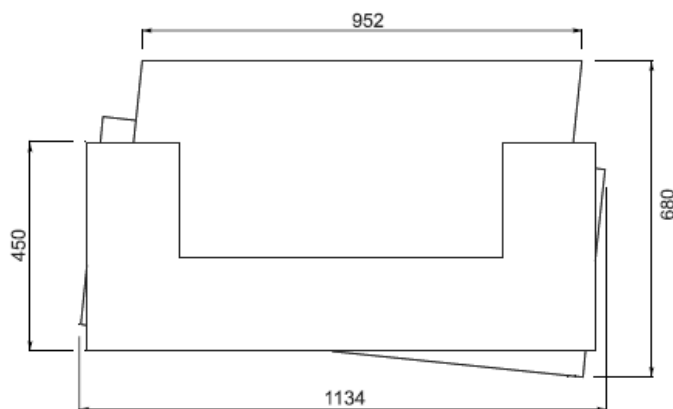

Fiche technique

Vue de dessus