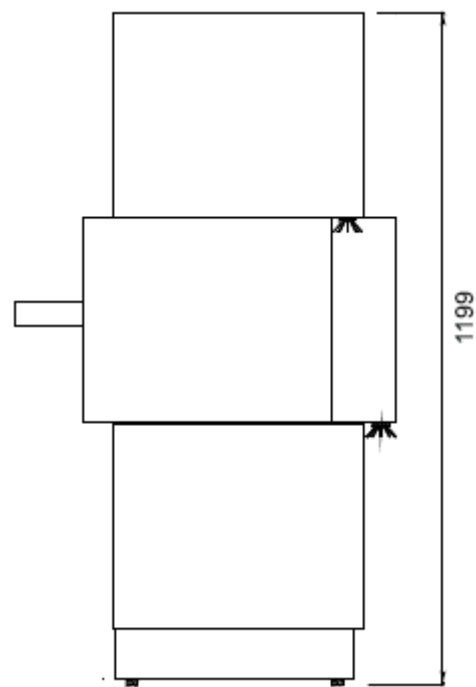

Fiche technique

Vue de côté

**Banque livrée
entièrement montée !**

Tarifs :	
Comptoir ZENITH	1 635€ HT
Tiroir (option)	115€ HT
Roulettes (option)	180€ HT
<i>(livraison incluse)</i>