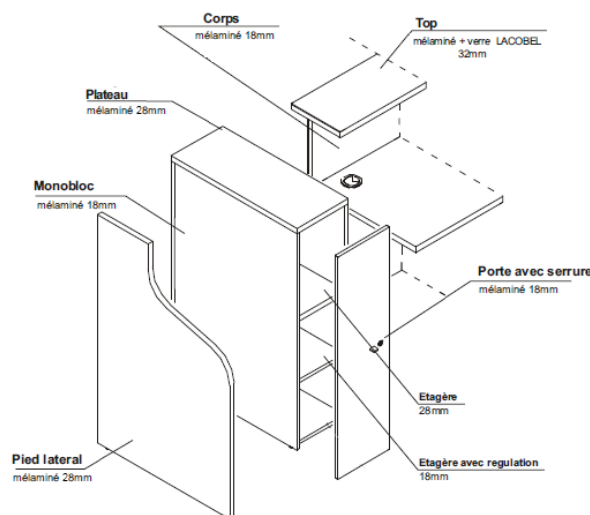

Descriptif technique

Matières

- Plateau supérieur en panneau mélamine 28 mm + verre laqué 4mm, chants - PVC - 2mm
- Plateau de travail en panneau mélamine 18 mm, chants – PVC – 2 mm
- Façade : mélamine 18 mm en stratifié brillant agrémentés de 2 filets décoratifs en aluminium, Socle : panneau mélamine 18 mm, coloris Aluminium

Eléments porteurs:

- LV10 – top en panneau melamine 28 mm, chants – PVC – 2mm. Parties latérales en stratifié.
- LVP 10, LVL10 : corps en panneau mélamine 18 mm , chants - PVC – 2 mm.
- Etagère réglable – panneau mélamine 28 mm, chants – PVC – 2 mm

Passages des câbles:

- Dans les éléments hauts, 1 ou 2 passages de câbles $\varnothing$ 80 mm en blanc
- Dans les éléments bas, 2 passages de câbles $\varnothing$ 80 mm en blanc
- Dans les blocs support, 1 passage de câbles $\varnothing$ 80 mm en blanc, à l'intérieur
- Goulotte horizontale et colonne vertébrale verticale en option

Illumination LED – en option

- Illumination par deux rampes de LED dans la façade (très faible consommation)

Nuancier :