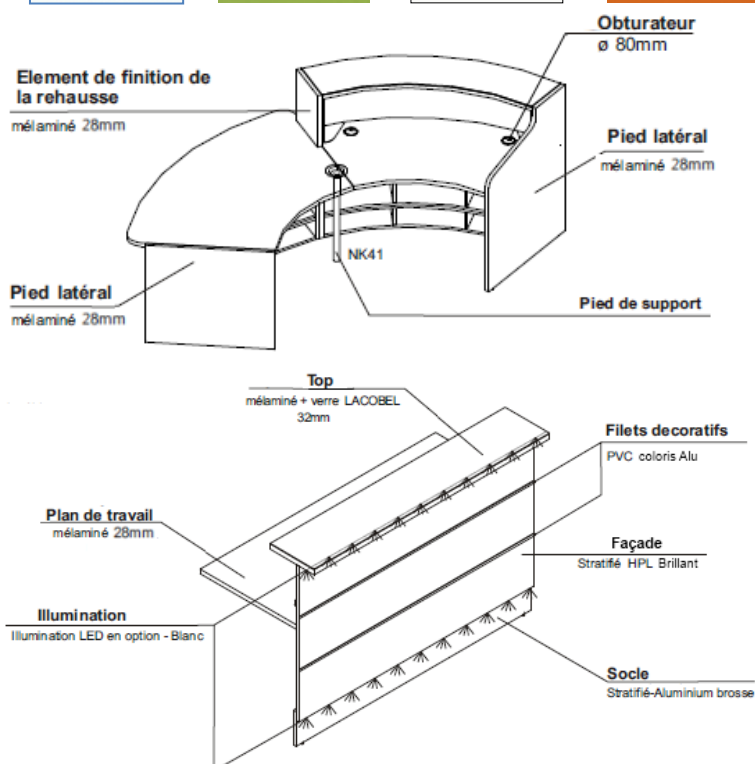

Descriptif technique

Matières

- Plateau supérieur en panneau mélamine 28 mm + verre laqué 4mm, chants - PVC - 2mm
- Plateau de travail en panneau mélamine 18 mm, chants – PVC – 2 mm
- Façade : mélamine 18 mm en stratifié brillant agrémentés de 2 filets décoratifs en aluminium, Socle : panneau mélamine 18 mm, coloris Aluminium

Eléments porteurs:

- LV10 – top en panneau melamine 28 mm, chants – PVC – 2mm. Parties latérales en stratifié.
- LVP 10, LVL10 : corps en panneau mélamine 18 mm , chants - PVC – 2 mm.
- Etagère réglable – panneau mélamine 28 mm, chants – PVC – 2 mm

Passages des câbles:

- Dans les éléments hauts, 1 ou 2 passages de câbles $\varnothing$ 80 mm en blanc
- Dans les éléments bas, 2 passages de câbles $\varnothing$ 80 mm en blanc
- Dans les blocs support, 1 passage de câbles $\varnothing$ 80 mm en blanc, à l'intérieur
- Goulotte horizontale et colonne vertébrale verticale en option

Illumination LED – en option

- Illumination par deux rampes de LED dans la façade (très faible consommation)

Nuancier :