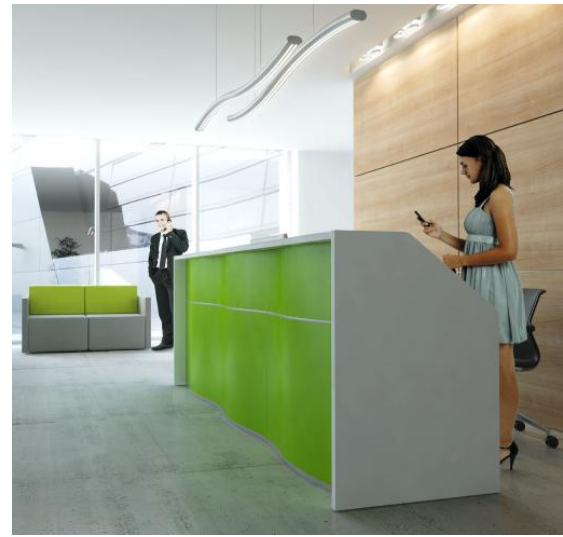

Banque d'accueil contemporaine

La légèreté, la forme organique, l'élégance et la simplicité : la nouvelle banque VAGUE dynamise votre accueil, et enchante par son design subtil qui évoque le roulis doux des vagues sur l'océan.

Grace au choix des modules et de ses finitions, VAGUE répond à tous les besoins et goûts des utilisateurs, s'adaptant à merveille aux petits espaces de réception.

Gamme séduisante et fonctionnelle, VAGUE répond également aux attentes des personnes handicapées, selon la norme européenne en vigueur.

Profitez du tarif serré sur cette banque pour redynamiser votre accueil !

VAGUE permet également la conception de petites banques d'accueil.

Module VAGUE autonome, pour un point d'accueil regroupant accueil haut et accueil PMR.