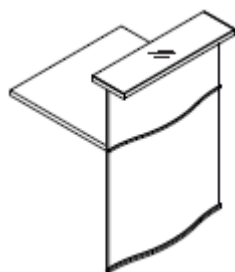

4 coloris

Descriptif technique

Matières

- Plateau supérieur en panneau mélamine 28 mm + verre laqué 4mm
- Plateau de travail en panneau mélamine 18 mm, chants PVC 2 mm
- Façade : mélamine 18 mm en stratifié brillant, agrémentés d'un filet décoratif Alu

Passages des câbles:

- Dans les éléments hauts, 1 opercule passe-câbles \varnothing 80 mm

Finitions

- Corps, plateau, comptoir et parois latérales: mélaminé Blanc Pastel.
- Façade des modules hauts : stratifié brillant Vert, Orange, Bordeaux ou Blanc.
- Façade du module PMR et du module individuel : stratifié brillant Blanc.

Nuancier :

Synoptique :

Module droit haut, H110

L75 x P77 cm

L97 x P77 cm

Module d'angle haut, H110

L81 x P81 cm

Module PMR, H74

L97 x P82 cm

Module autonome, H110/74 cm
Accueil bas à Droite ou à Gauche

L93 x P86 cm

Paroi latérale de module haut

L75 x P77 cm

Paroi latérale de module bas

L81 x P81 cm

Fermeture de comptoir pour PMR