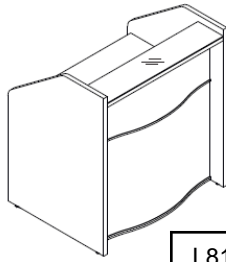

Nuancier :

Synoptique :

Module droit haut, H110

L75 x P77 cm

L97 x P77 cm

Module d'angle haut, H110

L81 x P81 cm

Module PMR, H74

L97 x P82 cm

Module autonome, H110/74 cm
Accueil bas à Droite ou à Gauche

L93 x P86 cm

Paroi latérale de module haut

L75 x P77 cm

Paroi latérale de module bas

L81 x P81 cm

Fermeture de comptoir pour PMR

L97 x P82 cm

Paroi latérale de module d'angle
(si utilisé en module terminal)

L93 x P86 cm

Exemple de quelques configurations :

L81 x P77 cm

L103 x P77 cm

L162 x P84 cm

L156 x P77 cm

L178 x P77 cm

L200 x P77 cm

L178 x P102 cm

L200 x P102 cm

L231 x P77 cm

L253 x P77 cm

L297 x P77 cm

L312 x P84 cm