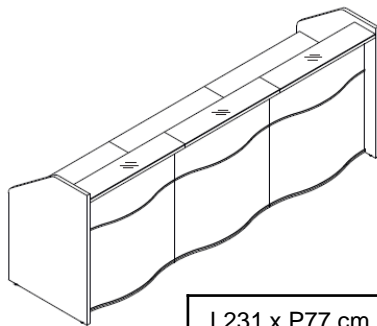

Nuancier :

Synoptique :

Module droit haut, H110

L75 x P77 cm

L97 x P77 cm

Module d'angle haut, H110

L81 x P81 cm

Module PMR, H74

L97 x P82 cm

Module autonome, H110/74 cm
Accueil bas à Droite ou à Gauche

L93 x P86 cm

Paroi latérale de module haut

L75 x P77 cm

Paroi latérale de module bas

L81 x P81 cm

Fermeture de comptoir pour PMR

L97 x P82 cm

Paroi latérale de module d'angle
(si utilisé en module terminal)

L93 x P86 cm

Exemple de quelques configurations :

L81 x P77 cm

L103 x P77 cm

L162 x P84 cm

L156 x P77 cm

L178 x P77 cm

L200 x P77 cm

L178 x P102 cm

L200 x P102 cm

L231 x P77 cm

L253 x P77 cm

L297 x P77 cm

L312 x P84 cm