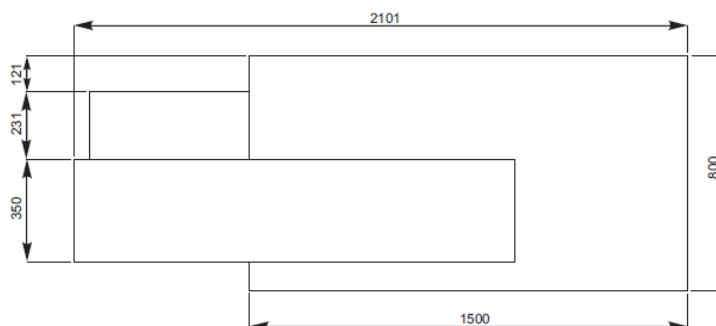

## Nuancier :

Plan de travail et corps : Blanc ou Wengé

Façade en HPL brillant : Blanc, Bordeaux, Vert ou Orange

Plan de travail et corps

Façade

## DIMENSIONS

Vue de dessus

Vue de profil