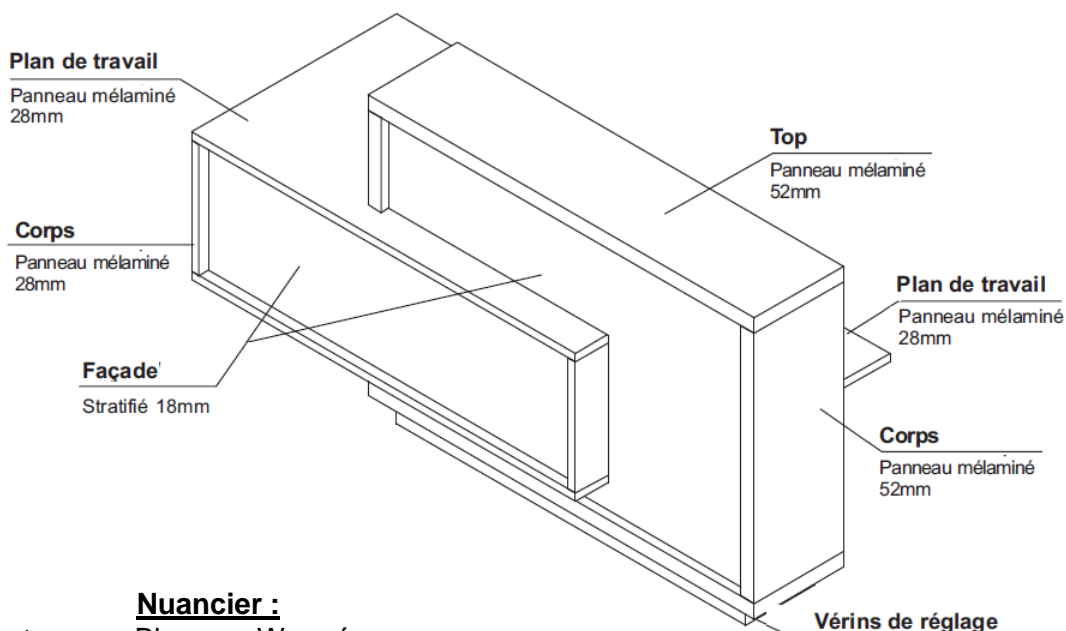

Données techniques