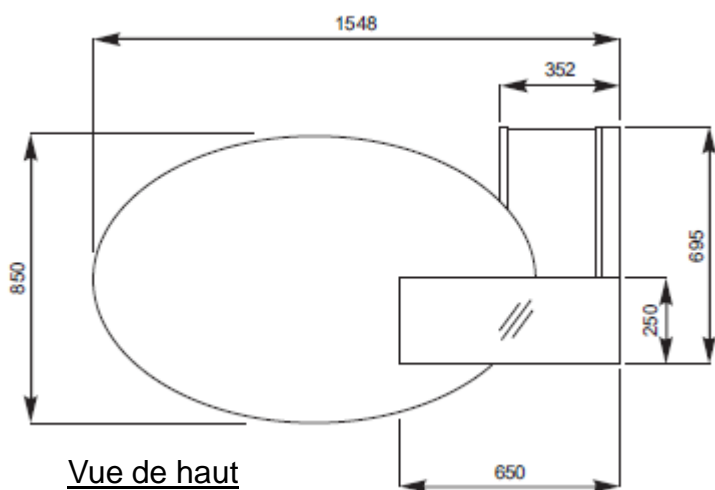

Un accueil maximum à un prix minimum !

Comprend un caisson de rangement intégré

Coloris :

Plan de travail et corps : Blanc pastel

Façade : Wengué ou Cacao

Données techniques

Vue de profil