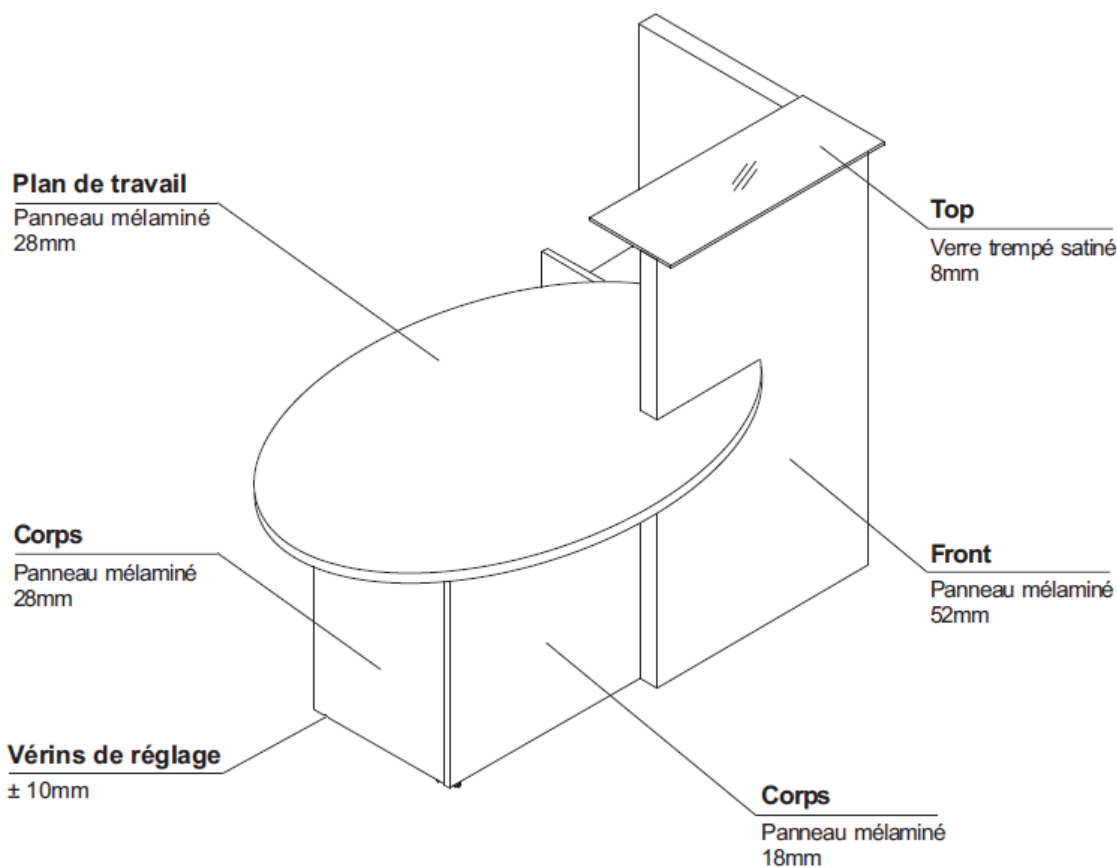

Un accueil maximum à un prix minimum !

Comprend un caisson de rangement intégré

Coloris :

Plan de travail et corps : Blanc pastel

Façade : Wengué ou Cacao

Données techniques

Vue de profil