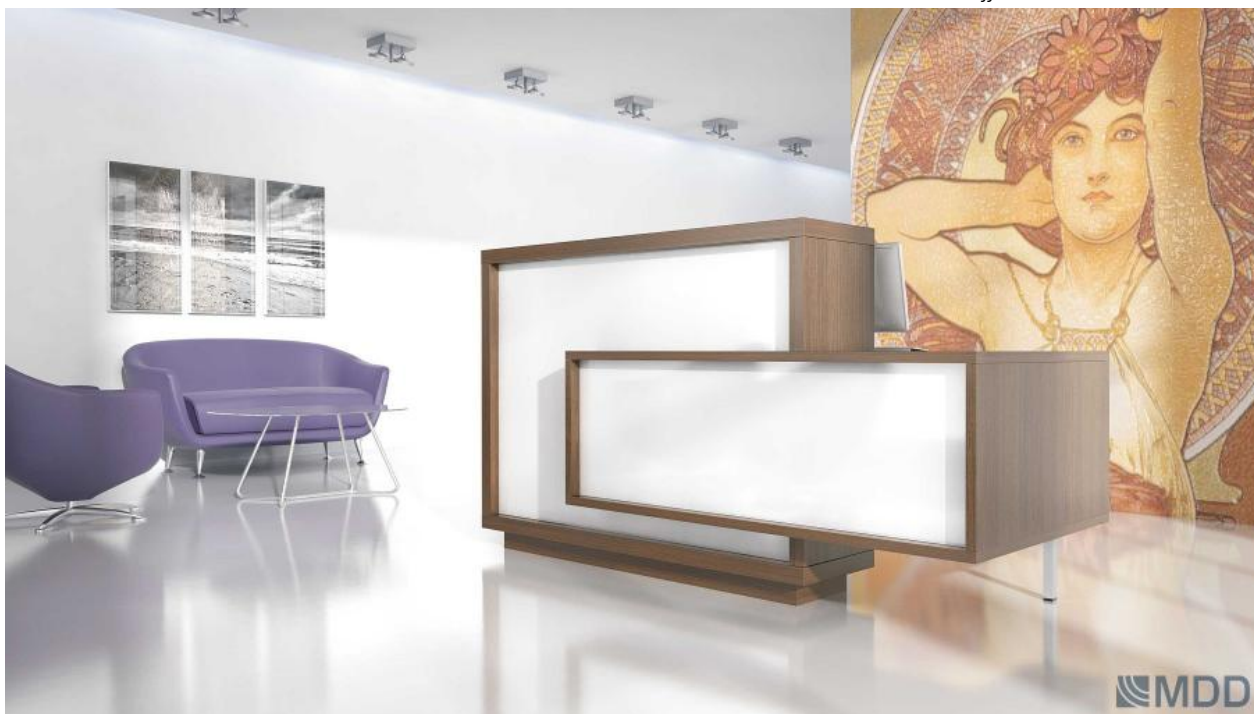

Une forme moderne, avec son chevauchement de deux rectangles, un large plan de travail accueillant, du rangement intégré, des coloris actuels.

Un accueil maximum à un prix minimum !

~~1800€ HT~~
1499€ HT*
à monter, port offert

* Offre réservée à l'achat sur site Internet

Petite banque autonome, L210 x P80, comptoir à droite ou à gauche (à préciser)