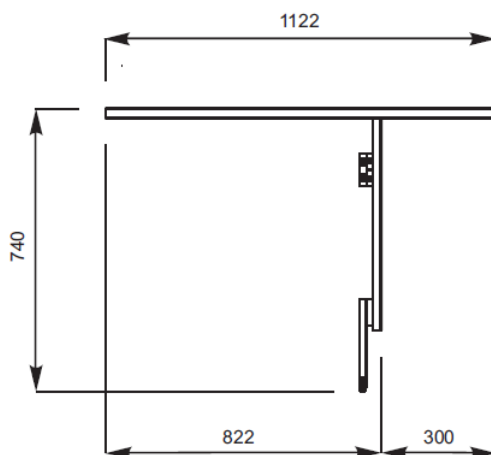

Finition des profilés dans le module en coin

Module d'accueil PMR conforme aux normes européennes

Dimensions

MODULES HAUTS

Module droit
L80 ou 120 x P82 cm

Angle 90°
82 x 82 cm

MODULES BAS

Module droit PMR
L100 x P112 cm