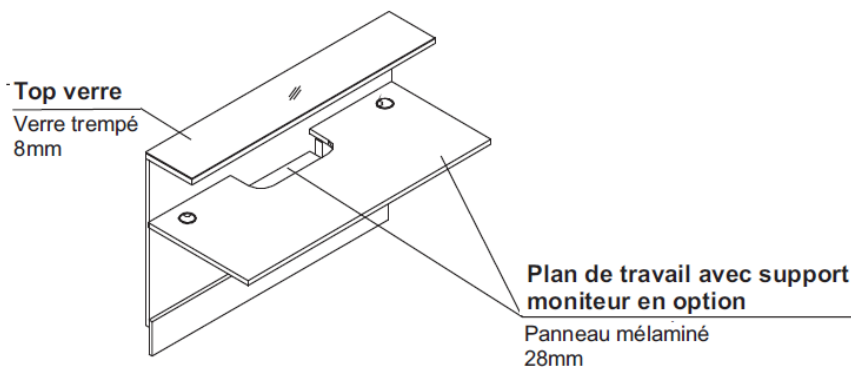

NOUVEAUX COLORIS

Dans le design „moins” veut souvent dire “mieux”. Les lignes simples, légères suffisent à redonner du style à chaque intérieur.

LIGNA est une nouvelle proposition. L'illumination avec les diodes LED tout au long de bord inférieur souligne le caractère minimaliste du projet. La façade et le top de la banque sont faits en verre, tandis que ses coins sont profilés en acier inoxydable.

Finition des profilés dans le module en coin

Module d'accueil PMR conforme aux normes européennes

Dimensions

MODULES HAUTS

Module droit
L80 ou 120 x P82 cm

Angle 90°
82 x 82 cm

MODULES BAS

Module droit PMR
L100 x P112 cm