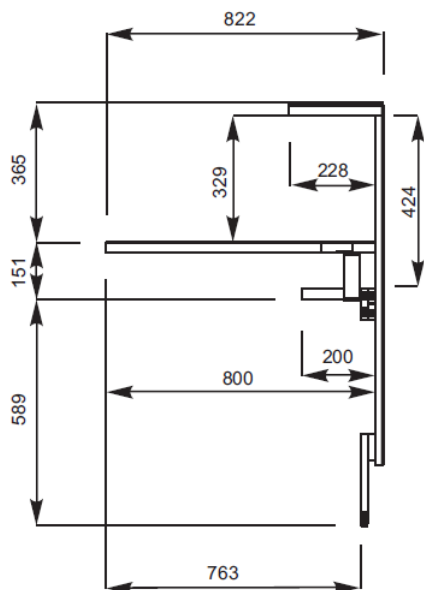

Finition des profilés dans le module en coin

Module d'accueil PMR conforme aux normes européennes

Dimensions

MODULES HAUTS

Module droit
L80 ou 120 x P82 cm

Angle 90°
82 x 82 cm

MODULES BAS

Module droit PMR
L100 x P112 cm