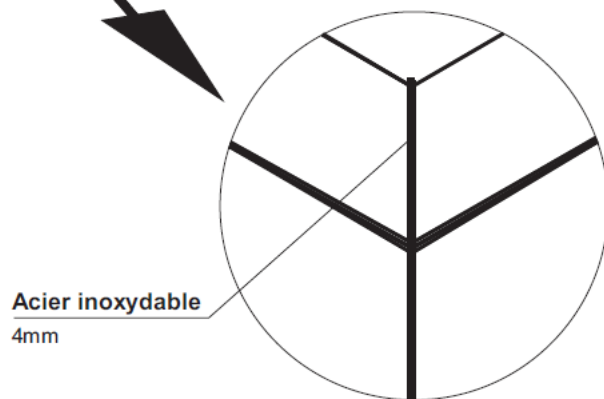

NOUVEAUX COLORIS

Dans le design „moins” veut souvent dire “mieux”. Les lignes simples, légères suffisent à redonner du style à chaque intérieur.

LIGNA est une nouvelle proposition. L'illumination avec les diodes LED tout au long de bord inférieur souligne le caractère minimaliste du projet. La façade et le top de la banque sont faits en verre, tandis que ses coins sont profilés en acier inoxydable.

Finition des profilés dans le module en coin

Module d'accueil PMR conforme aux normes européennes

Dimensions

MODULES HAUTS

Module droit
L80 ou 120 x P82 cm

Angle 90°
82 x 82 cm

MODULES BAS

Module droit PMR
L100 x P112 cm