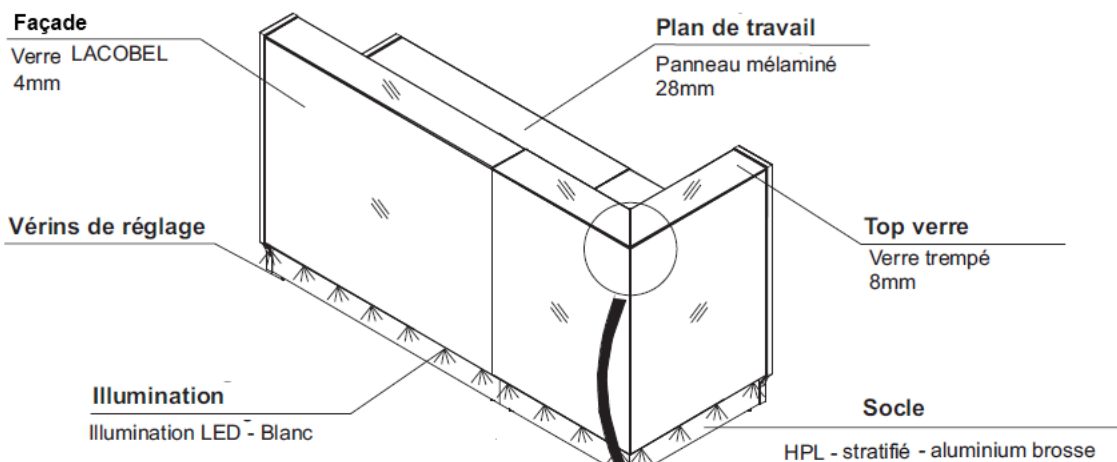

NOUVEAUX COLORIS

Dans le design „moins” veut souvent dire “mieux”. Les lignes simples, légères suffisent à redonner du style à chaque intérieur.

LIGNA est une nouvelle proposition. L'illumination avec les diodes LED tout au long de bord inférieur souligne le caractère minimaliste du projet. La façade et le top de la banque sont faits en verre, tandis que ses coins sont profilés en acier inoxydable.

Finition des profilés dans le module en coin

Module d'accueil PMR conforme aux normes européennes

Dimensions

MODULES HAUTS

Module droit
L80 ou 120 x P82 cm

Angle 90°
82 x 82 cm

MODULES BAS

Module droit PMR
L100 x P112 cm