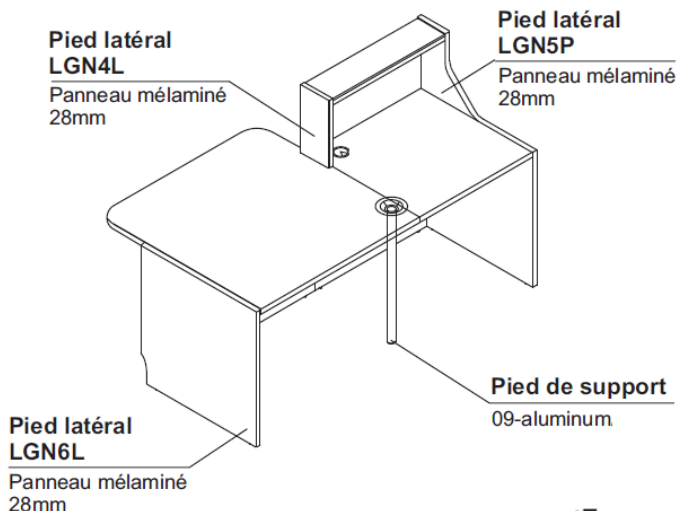

NOUVEAUX COLORIS

Dans le design „moins” veut souvent dire “mieux”. Les lignes simples, légères suffisent à redonner du style à chaque intérieur.

LIGNA est une nouvelle proposition. L'illumination avec les diodes LED tout au long de bord inférieur souligne le caractère minimaliste du projet. La façade et le top de la banque sont faits en verre, tandis que ses coins sont profilés en acier inoxydable.

Finition des profilés dans le module en coin

Module d'accueil PMR conforme aux normes européennes

Dimensions

MODULES HAUTS

Module droit
L80 ou 120 x P82 cm

Angle 90°
82 x 82 cm

MODULES BAS

Module droit PMR
L100 x P112 cm

COTÉS DE FINITION

(obligatoire à chaque extrémité de la banque)

Cloison de module haut

Cloison de module PMR

Fermeture de comptoir

Cloison de module d'angle

Pied
Obligatoire entre les modules

NUANCIER FAÇADE VERRE LAQUÉ